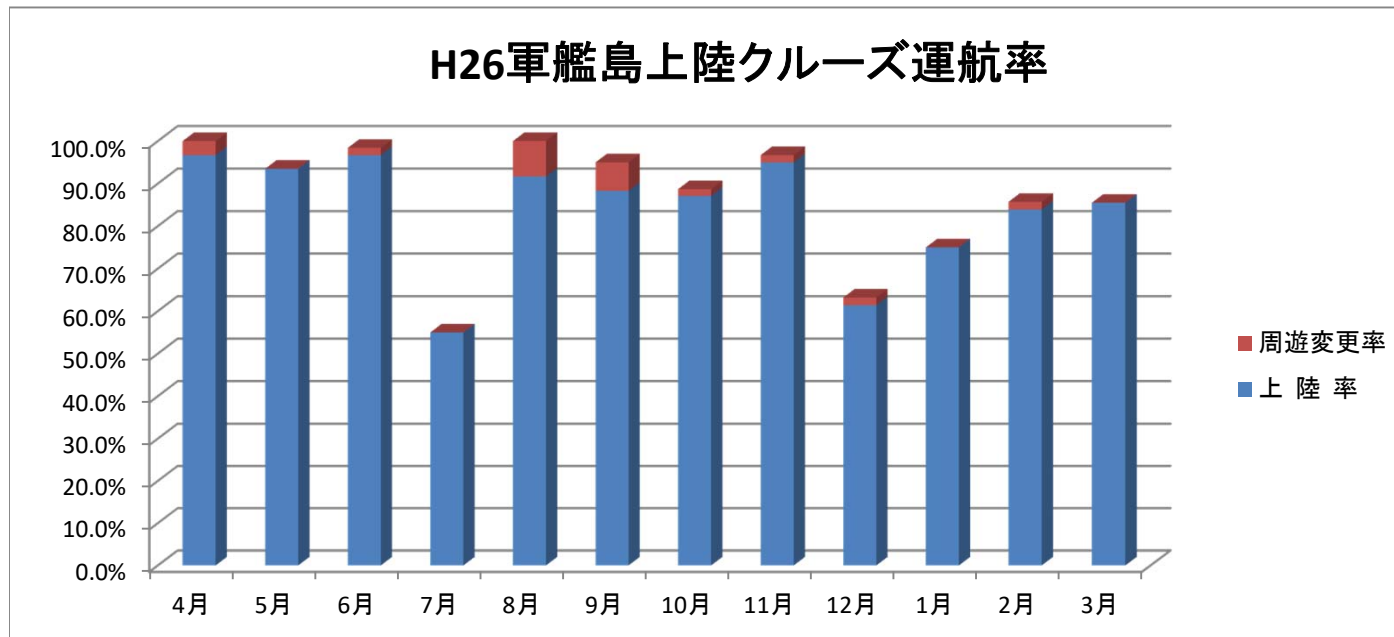

《H28年度》

軍艦島上陸クルーズ 運航率・上陸率

	4月	5月	6月	7月	8月	9月	10月	11月	12月	1月	2月	3月
上陸率	80.0%	79.0%	68.3%	48.4%	90.3%	66.7%	77.4%	93.3%	71.7%	0.0%	0.0%	0.0%
周遊変更率	8.3%	9.7%	15.0%	30.6%	3.2%	23.3%	16.1%	1.7%	0.0%	0.0%	0.0%	0.0%
運航率	88.3%	88.7%	83.3%	79.0%	93.5%	90.0%	93.5%	95.0%	71.7%	0.0%	0.0%	0.0%

※運航率・上陸率は月毎の設定本数(例:4月は30日×2本=60本)に対してのパーセンテージです。

出港後のパーセンテージではありませんので、ご注意ください。

《H27年度》

軍艦島上陸クルーズ 運航率・上陸率

	4月	5月	6月	7月	8月	9月	10月	11月	12月	1月	2月	3月
上陸率	85.0%	91.9%	79.7%	48.4%	62.9%	85.0%	90.3%	86.7%	82.1%	67.3%	73.2%	88.7%
周遊変更率	5.0%	1.6%	13.6%	30.6%	25.9%	13.3%	3.2%	6.7%	1.8%	0.0%	3.6%	6.4%
運航率	90.0%	93.5%	93.3%	79.0%	88.8%	98.3%	93.5%	93.4%	83.9%	67.3%	76.8%	95.1%

※運航率・上陸率は月毎の設定本数(例:4月は30日×2本=60本)に対してのパーセンテージです。

出港後のパーセンテージではありませんので、ご注意ください。

《H26年度》

軍艦島上陸クルーズ 運航率・上陸率

	4月	5月	6月	7月	8月	9月	10月	11月	12月	1月	2月	3月
上陸率	96.7%	93.5%	96.7%	55.0%	91.7%	88.3%	87.1%	95.0%	61.4%	75.0%	83.9%	85.5%
周遊変更率	3.3%	0.0%	1.7%	0.0%	8.3%	6.7%	1.6%	1.7%	1.8%	0.0%	1.8%	0.0%
運航率	100.0%	93.5%	98.4%	55.0%	100.0%	95.0%	88.7%	96.7%	63.2%	75.0%	85.7%	85.5%

※運航率・上陸率は月毎の設定本数(例:4月は30日×2本=60本)に対してのパーセンテージです。

出港後のパーセンテージではありませんので、ご注意ください。

《H25年度》

軍艦島上陸クルーズ 運航率・上陸率

	4月	5月	6月	7月	8月	9月	10月	11月	12月	1月	2月	3月
上陸率	88.1%	90.0%	81.7%	74.2%	80.6%	98.3%	85.5%	85.0%	92.9%	94.4%	98.0%	82.3%
周遊変更率	0.0%	0.0%	3.3%	6.5%	1.6%	1.7%	1.6%	0.0%	0.0%	0.0%	0.0%	11.2%
運航率	88.1%	90.0%	85.0%	80.7%	82.2%	100.0%	87.1%	85.0%	92.9%	94.4%	98.0%	93.5%