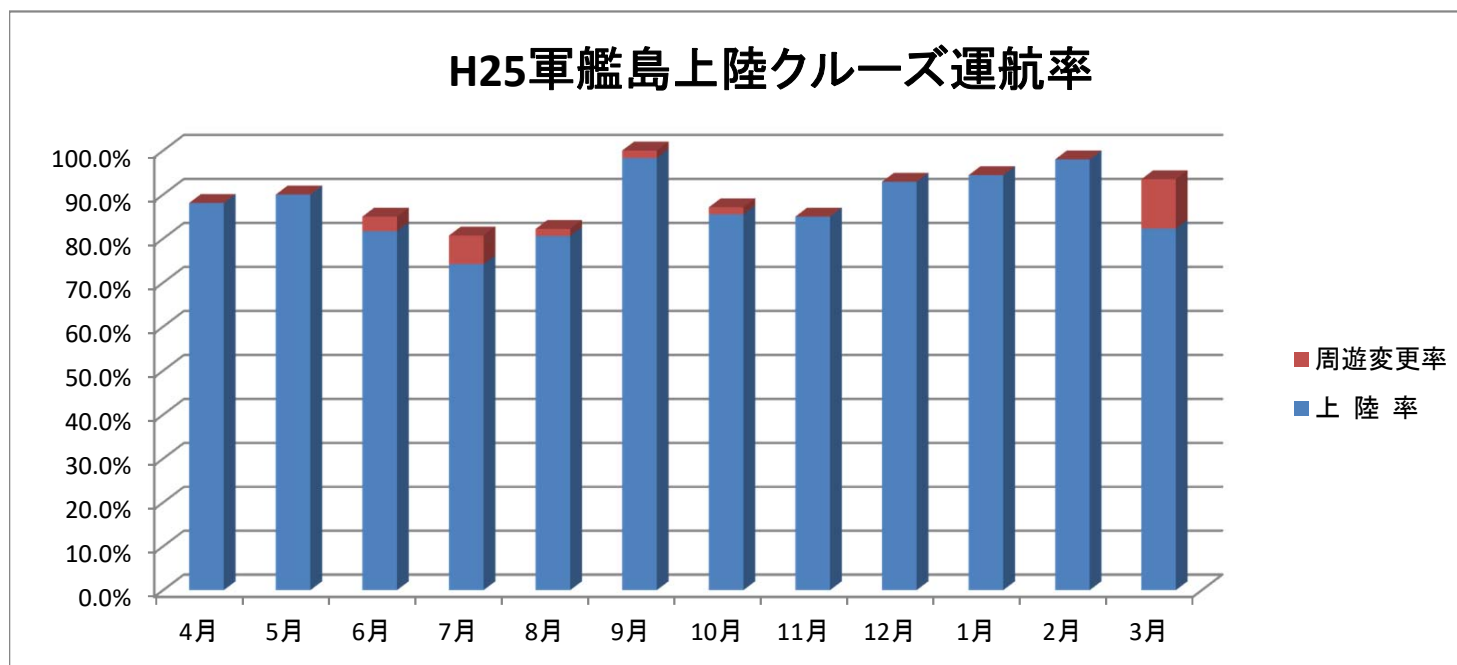

※運航率・上陸率は月毎の設定本数(例:4月は30日×2本=60本)に対してのパーセンテージです。

出港後のパーセンテージではありませんので、ご注意ください。

《H27年度》

軍艦島上陸クルーズ 運航率・上陸率

	4月	5月	6月	7月	8月	9月	10月	11月	12月	1月	2月	3月
上陸率	85.0%	91.9%	79.7%	48.4%	62.9%	85.0%	90.3%	86.7%	82.1%	67.3%	73.2%	88.7%
周遊変更率	5.0%	1.6%	13.6%	30.6%	25.9%	13.3%	3.2%	6.7%	1.8%	0.0%	3.6%	6.4%
運航率	90.0%	93.5%	93.3%	79.0%	88.8%	98.3%	93.5%	93.4%	83.9%	67.3%	76.8%	95.1%

※運航率・上陸率は月毎の設定本数(例:4月は30日×2本=60本)に対してのパーセンテージです。

出港後のパーセンテージではありませんので、ご注意ください。

《H26年度》

軍艦島上陸クルーズ 運航率・上陸率

	4月	5月	6月	7月	8月	9月	10月	11月	12月	1月	2月	3月
上陸率	96.7%	93.5%	96.7%	55.0%	91.7%	88.3%	87.1%	95.0%	61.4%	75.0%	83.9%	85.5%
周遊変更率	3.3%	0.0%	1.7%	0.0%	8.3%	6.7%	1.6%	1.7%	1.8%	0.0%	1.8%	0.0%
運航率	100.0%	93.5%	98.4%	55.0%	100.0%	95.0%	88.7%	96.7%	63.2%	75.0%	85.7%	85.5%

※運航率・上陸率は月毎の設定本数(例:4月は30日×2本=60本)に対してのパーセンテージです。

出港後のパーセンテージではありませんので、ご注意ください。

《H25年度》

軍艦島上陸クルーズ 運航率・上陸率

	4月	5月	6月	7月	8月	9月	10月	11月	12月	1月	2月	3月
上陸率	88.1%	90.0%	81.7%	74.2%	80.6%	98.3%	85.5%	85.0%	92.9%	94.4%	98.0%	82.3%
周遊変更率	0.0%	0.0%	3.3%	6.5%	1.6%	1.7%	1.6%	0.0%	0.0%	0.0%	0.0%	11.2%
運航率	88.1%	90.0%	85.0%	80.7%	82.2%	100.0%	87.1%	85.0%	92.9%	94.4%	98.0%	93.5%

《H24年度》

軍艦島上陸クルーズ 運航率・上陸率

	4月	5月	6月	7月	8月	9月	10月	11月	12月	1月	2月	3月
上陸率	85.0%	96.8%	80.0%	61.3%	62.9%	78.3%	95.1%	85.0%	70.4%	93.8%	83.7%	90.3%
周遊変更率	0.0%	0.0%	3.3%	12.9%	9.7%	3.3%	0.0%	0.0%	3.7%	0.0%	2.0%	0.0%
運航率	85.0%	96.8%	83.3%	74.2%	72.6%	81.6%	95.1%	85.0%	74.1%	93.8%	85.7%	90.3%