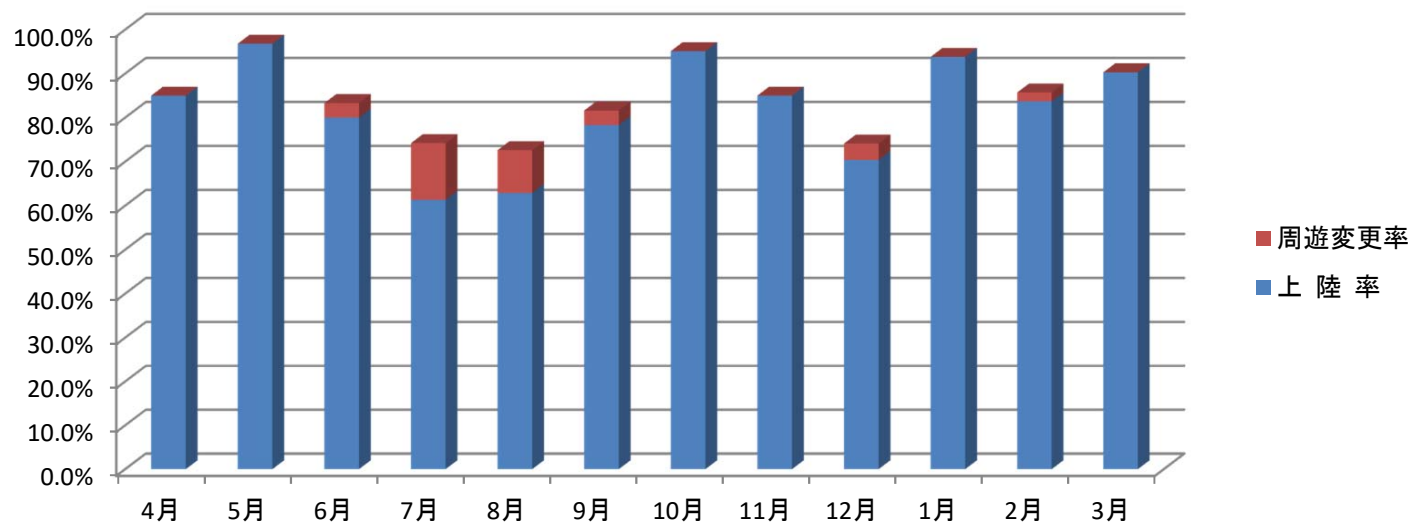

《H24年度》

軍艦島上陸クルーズ 運航率・上陸率

	4月	5月	6月	7月	8月	9月	10月	11月	12月	1月	2月	3月
上陸率	85.0%	96.8%	80.0%	61.3%	62.9%	78.3%	95.1%	85.0%	70.4%	93.8%	83.7%	90.3%
周遊変更率	0.0%	0.0%	3.3%	12.9%	9.7%	3.3%	0.0%	0.0%	3.7%	0.0%	2.0%	0.0%
運航率	85.0%	96.8%	83.3%	74.2%	72.6%	81.6%	95.1%	85.0%	74.1%	93.8%	85.7%	90.3%

H24軍艦島上陸クルーズ運航率