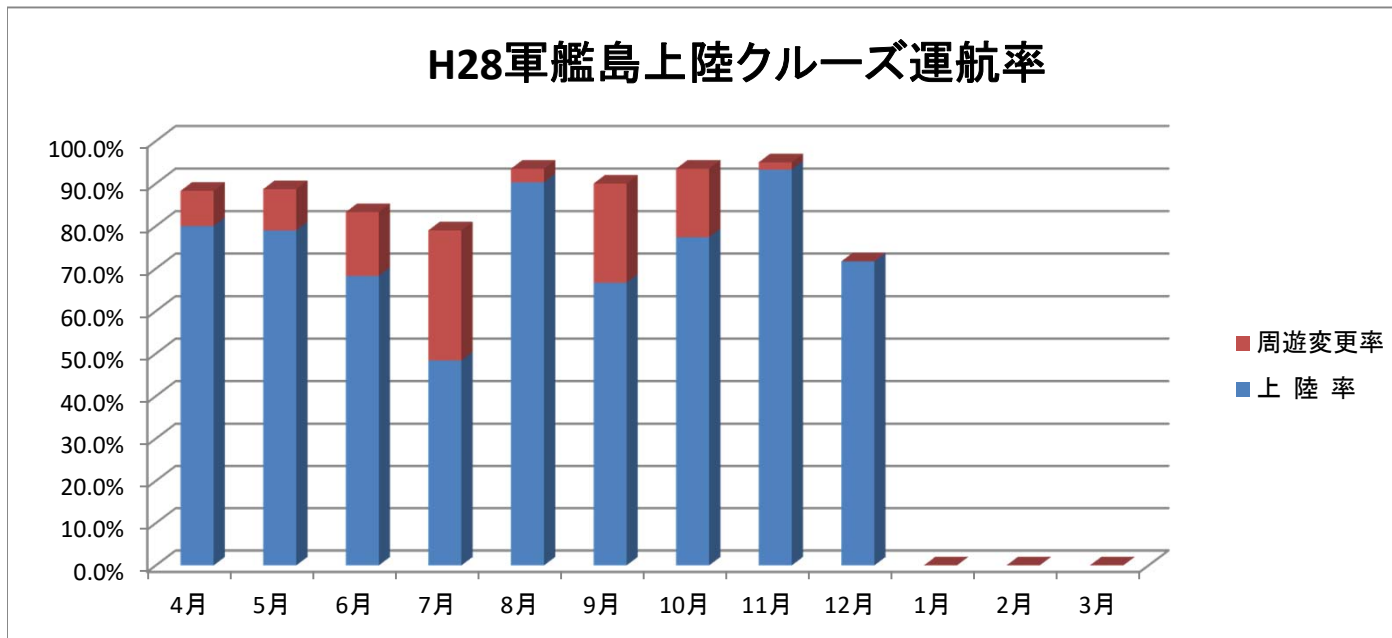

《H28年度》

軍艦島上陸クルーズ 運航率・上陸率

	4月	5月	6月	7月	8月	9月	10月	11月	12月	1月	2月	3月
上陸率	80.0%	79.0%	68.3%	48.4%	90.3%	66.7%	77.4%	93.3%	71.7%	0.0%	0.0%	0.0%
周遊変更率	8.3%	9.7%	15.0%	30.6%	3.2%	23.3%	16.1%	1.7%	0.0%	0.0%	0.0%	0.0%
運航率	88.3%	88.7%	83.3%	79.0%	93.5%	90.0%	93.5%	95.0%	71.7%	0.0%	0.0%	0.0%

※運航率・上陸率は月毎の設定本数(例:4月は30日×2本=60本)に対してのパーセンテージです。

出港後のパーセンテージではありませんので、ご注意ください。

《H27年度》

軍艦島上陸クルーズ 運航率・上陸率

	4月	5月	6月	7月	8月	9月	10月	11月	12月	1月	2月	3月
上陸率	85.0%	91.9%	79.7%	48.4%	62.9%	85.0%	90.3%	86.7%	82.1%	67.3%	73.2%	88.7%
周遊変更率	5.0%	1.6%	13.6%	30.6%	25.9%	13.3%	3.2%	6.7%	1.8%	0.0%	3.6%	6.4%
運航率	90.0%	93.5%	93.3%	79.0%	88.8%	98.3%	93.5%	93.4%	83.9%	67.3%	76.8%	95.1%

※運航率・上陸率は月毎の設定本数(例:4月は30日×2本=60本)に対してのパーセンテージです。

出港後のパーセンテージではありませんので、ご注意ください。

《H26年度》

軍艦島上陸クルーズ 運航率・上陸率

	4月	5月	6月	7月	8月	9月	10月	11月	12月	1月	2月	3月
上陸率	96.7%	93.5%	96.7%	55.0%	91.7%	88.3%	87.1%	95.0%	61.4%	75.0%	83.9%	85.5%
周遊変更率	3.3%	0.0%	1.7%	0.0%	8.3%	6.7%	1.6%	1.7%	1.8%	0.0%	1.8%	0.0%
運航率	100.0%	93.5%	98.4%	55.0%	100.0%	95.0%	88.7%	96.7%	63.2%	75.0%	85.7%	85.5%