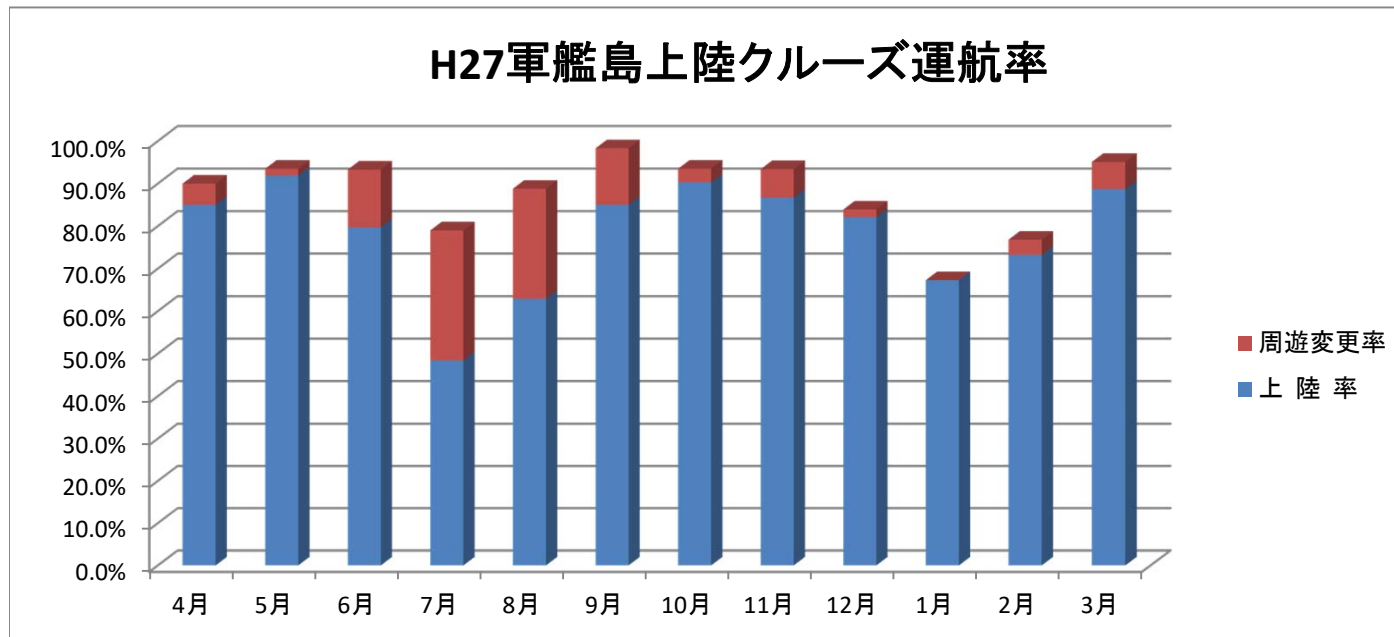

《H28年度》

軍艦島上陸クルーズ 運航率・上陸率

	4月	5月	6月	7月	8月	9月	10月	11月	12月	1月	2月	3月
上陸率	80.0%	79.0%	68.3%	48.4%	90.3%	66.7%	77.4%	93.3%	71.7%	0.0%	0.0%	0.0%
周遊変更率	8.3%	9.7%	15.0%	30.6%	3.2%	23.3%	16.1%	1.7%	0.0%	0.0%	0.0%	0.0%
運航率	88.3%	88.7%	83.3%	79.0%	93.5%	90.0%	93.5%	95.0%	71.7%	0.0%	0.0%	0.0%

※運航率・上陸率は月毎の設定本数(例:4月は30日×2本=60本)に対してのパーセンテージです。

出港後のパーセンテージではありませんので、ご注意ください。

《H27年度》

軍艦島上陸クルーズ 運航率・上陸率

	4月	5月	6月	7月	8月	9月	10月	11月	12月	1月	2月	3月
上陸率	85.0%	91.9%	79.7%	48.4%	62.9%	85.0%	90.3%	86.7%	82.1%	67.3%	73.2%	88.7%
周遊変更率	5.0%	1.6%	13.6%	30.6%	25.9%	13.3%	3.2%	6.7%	1.8%	0.0%	3.6%	6.4%
運航率	90.0%	93.5%	93.3%	79.0%	88.8%	98.3%	93.5%	93.4%	83.9%	67.3%	76.8%	95.1%

※運航率・上陸率は月毎の設定本数(例:4月は30日×2本=60本)に対してのパーセンテージです。

出港後のパーセンテージではありませんので、ご注意ください。

《H26年度》

軍艦島上陸クルーズ 運航率・上陸率

	4月	5月	6月	7月	8月	9月	10月	11月	12月	1月	2月	3月
上陸率	96.7%	93.5%	96.7%	55.0%	91.7%	88.3%	87.1%	95.0%	61.4%	75.0%	83.9%	85.5%
周遊変更率	3.3%	0.0%	1.7%	0.0%	8.3%	6.7%	1.6%	1.7%	1.8%	0.0%	1.8%	0.0%
運航率	100.0%	93.5%	98.4%	55.0%	100.0%	95.0%	88.7%	96.7%	63.2%	75.0%	85.7%	85.5%